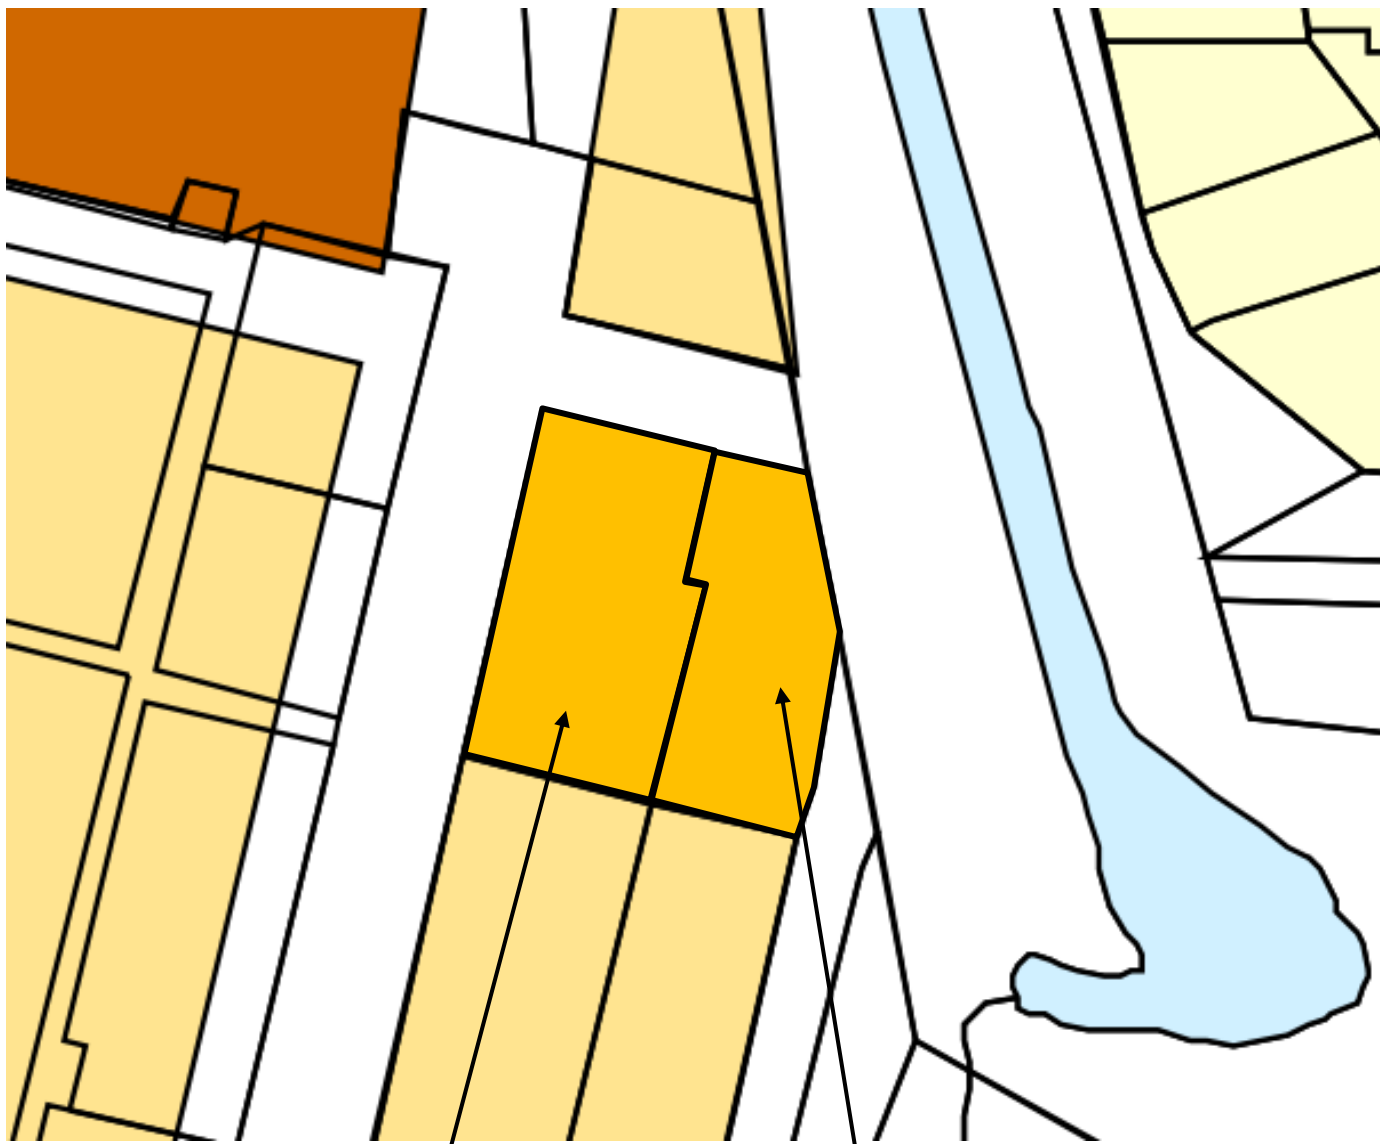

Фрагмент Карты градостроительного зонирования города Твери (границы территориальных зон)  
Правил землепользования и застройки города Твери, утвержденных решением Тверской городской Думы от 02.07.2003 № 71

Виды территориальных зон

Жилые зоны

- Ж-1. Зона индивидуальной жилой застройки
- Ж-2. Зона малоэтажной жилой застройки
- Ж-3. Зона среднетажной жилой застройки (не выше 8 этажей)
- Ж-4. Зона многоэтажной (высотной) жилой застройки (9 этажей и выше)
- ПЗ. Зона перспективной застройки
- Ж-сд. Зона садоводства и дачного хозяйства

69:40:0100169:178 (адрес (местоположение): местоположение установлено относительно ориентира, расположенного в границах участка. Почтовый адрес ориентира: Тверская область, г. Тверь, ул. Заречная, д. 3)

69:40:0100169:179 (адрес (местоположение): местоположение установлено относительно ориентира, расположенного в границах участка. Почтовый адрес ориентира: Тверская область, г. Тверь, ул. Заречная, д. 5)